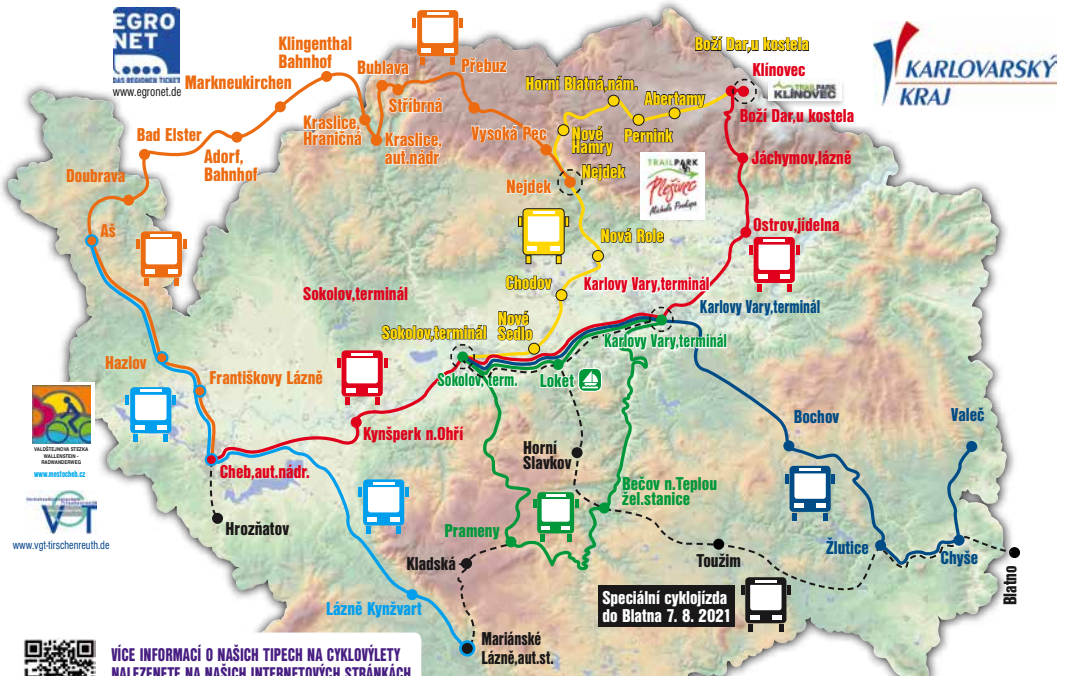

19. SEZÓNA

MAPKA CYKLODOPRAVY KARLOVARSKÉHO KRAJE

PROVOZ CYKLOBUSŮ OD 15.5. DO 26.9. 2021

ASAD
AUTOBUSY KARLOVY VARY s.s.
reálné spojení

Cyklus
EGRENSIS

EGRO NET
DAR EGROBEN TICKET
www.egro.net

KARLOVARSKÝ KRAJ

ZELENÁ JEZDÍ POUZE NA OBJEDNÁVKU			
MODRÁ - JEDE 15.5.2021 A KAŽDOU POSLEDNÍ SOBOTU V MĚSÍCI			
9.05	Sokolov	18.40	
9.20	Loket	18.25	
9.55	Karlovy Vary, term.	18.05	
10.25	Bochov	17.30	
10.50	Žlutice	17.15	
11.08	Chýše	17.00	
11.25	Valeč	16.40	
40	KAPACITA VLEKU	40	

So	AZUROVÁ	So
8.30	Mariánské Lázně, aut. st.	17.40
8.45	Lázně Kynžvart, zámek	17.22
9.25	Cheb, aut. nádr.	16.52
9.40	Františkovy Lázně, měst. sady	16.35
9.47	Hazlov	16.25
10.05	Aš, sídlíště	16.10
23	KAPACITA VLEKU	23

Využijte možnost přepravy jízdních kol i na vybraných autobusových linkách v oblasti Mariánsko-lázeňska, Sokolovska, Vejprtska, Chomutovska a Šluknovska. Jízdní kola jsou přepravována cyklovleky a spoje jsou označeny: